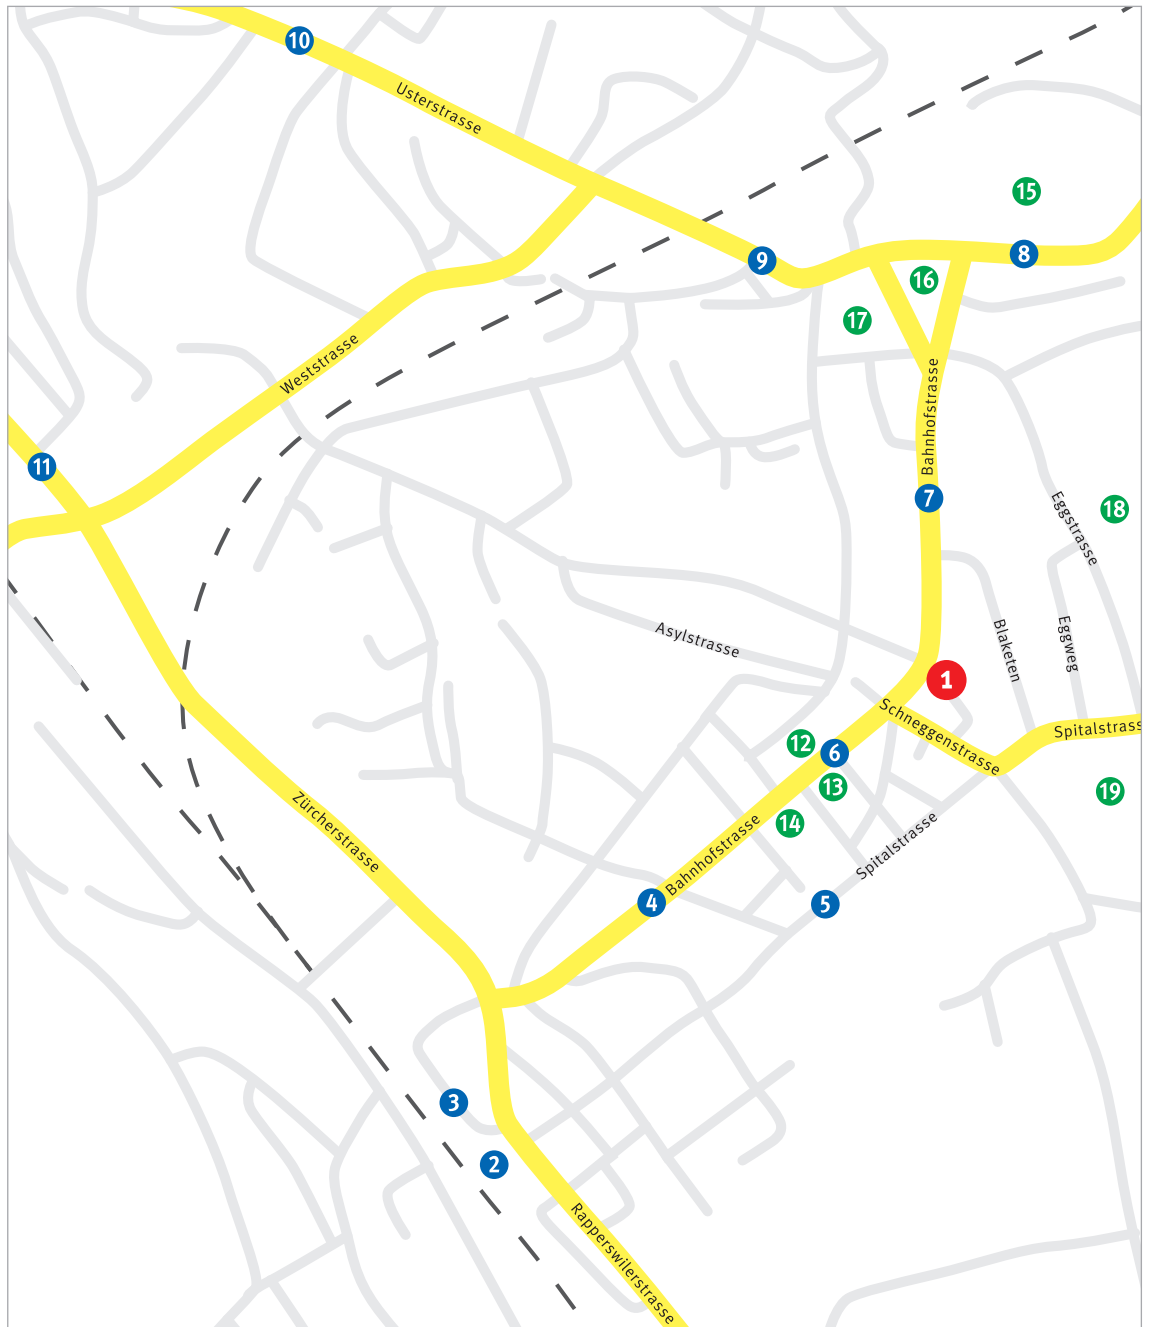

Standort der Kita Tigerente in Wetzikon

So finden Sie uns

1. Kita TigerEnte
Bahnhofstrasse 100
CH-8620 Wetzikon
044 554 77 41
2. SBB Bahnhof Wetzikon

ZVV Bushaltestellen

3. Bahnhof Wetzikon
4. Wildbach
5. Alterswohnheim
6. Walfershausen
7. Schloss
8. Oberwetzikon
9. Talstrasse
10. Buchgrindel
11. Medikon

Orientierungspunkte

12. Drei Linden
13. Kino Palace
14. Credit Suisse
15. Migros
16. Reformierte Kirche
17. Coop
18. Kindergarten Egg
19. Spital Wetzikon